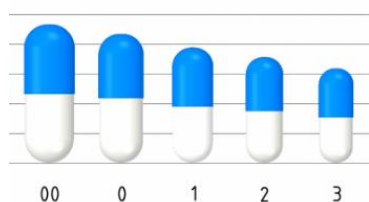

Gélules & Géluliers :

Types

Couleurs

Taille & Packaging

-  Gélules Bovines
-  Gélules Végétales
-  Gélules Végétales Acido-résistantes

-  Transparentes
-  Blanches
-  Ivoires
-  Couleurs au choix

-  **Taille « 00 » :**
- Carton 70 milles gélules
- Boite 500 gélules

-  **Taille « 0 » :**
- Carton 100 milles gélules
- Boite 800 gélules

-  **Taille « 1 » :**
- Carton 125 milles gélules
- Boite 1000 gélules

-  **Taille « 2 » :**
- Carton 175 milles gélules
- Boite 1000 gélules

-  **Taille « 3 » :**
- Carton 225 milles gélules
- Boite 1500 gélules

Géluliers manuels 120 trous

Disponibles pour toutes les tailles

Pratique et facile à manipuler

Couleur	Article
	Plaque T0
	Plaque T3
	Plaque T1
	Plaque T00
	Plaque T2